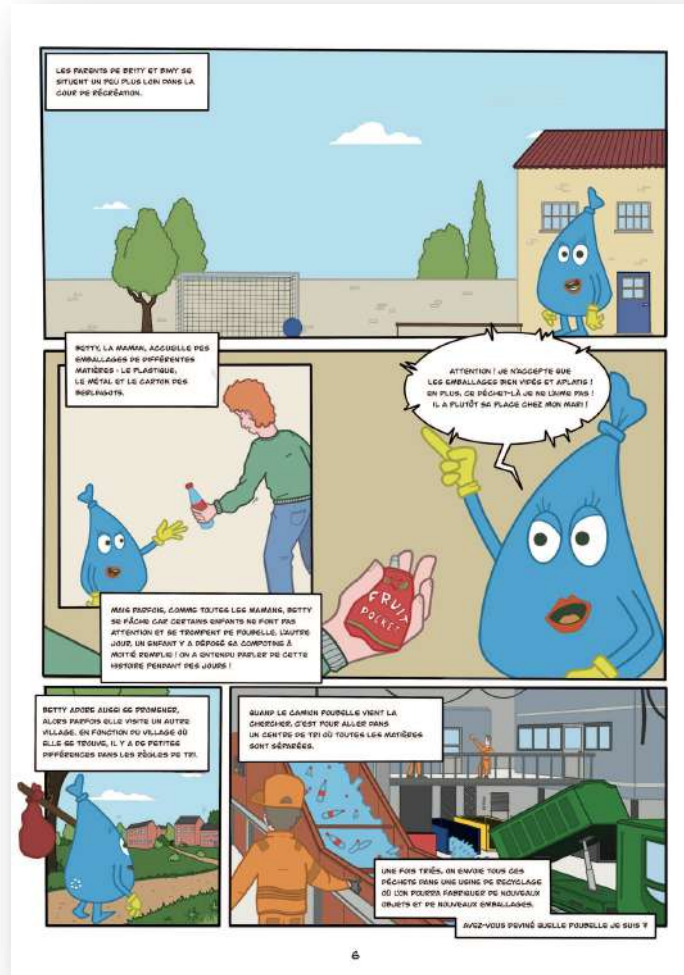

La bande dessinée