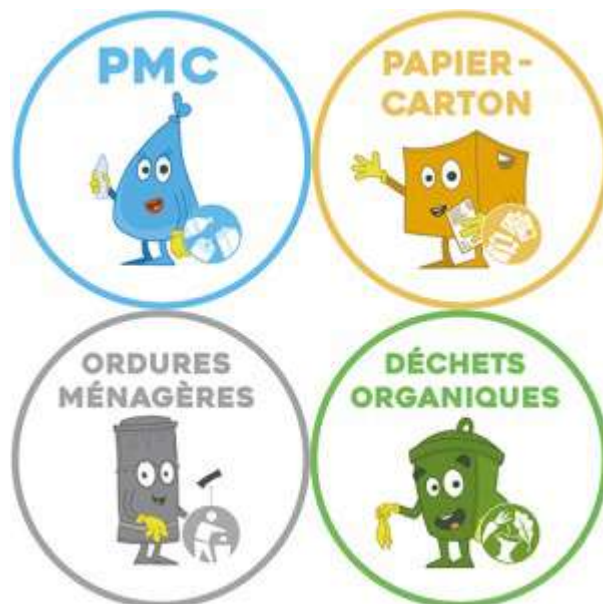

Des affiches, autocollants, capsules vidéo