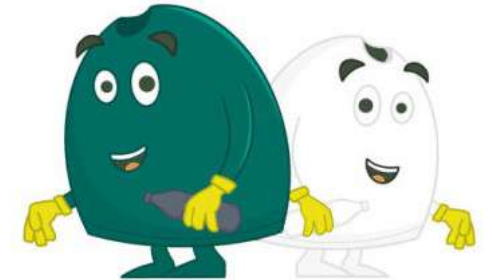

Be
WaPP

La « famille de Biwy »

Une mascotte pas comme les autres

Julie Eeckhoudt
Responsable d'équipe et de projets
Be WaPP – Wallonie
AVPU 2023

Mais qui est Biwy ?

- ✓ La mascotte 'Biwy' est une poubelle organique
- ✓ Né en 2019, lors de la campagne 'ça bouge à la rentrée!'
- ✓ Objectifs : sensibiliser les enfants à la gestion et au tri des déchets et le conscientiser à l'utilité des poubelles
- ✓ Public cible : enfants de 4 à 12 ans
- ✓ Personnage intégré aux outils pédagogiques

Biwy et sa famille

Betty, la mère

Benji, le père

Bobby et Billy, les cousins

Biwi, le fils

Brity, la fille

LA FAMILLE DE BIWY

La bande dessinée