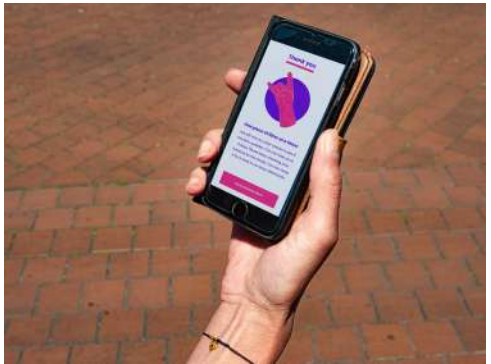

QU'EST-CE QUE LE CLICK ?