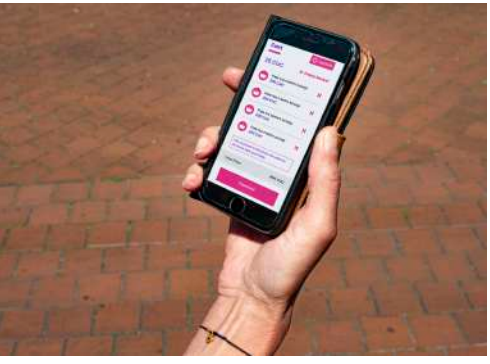

QU'EST-CE QUE LE CLICK ?