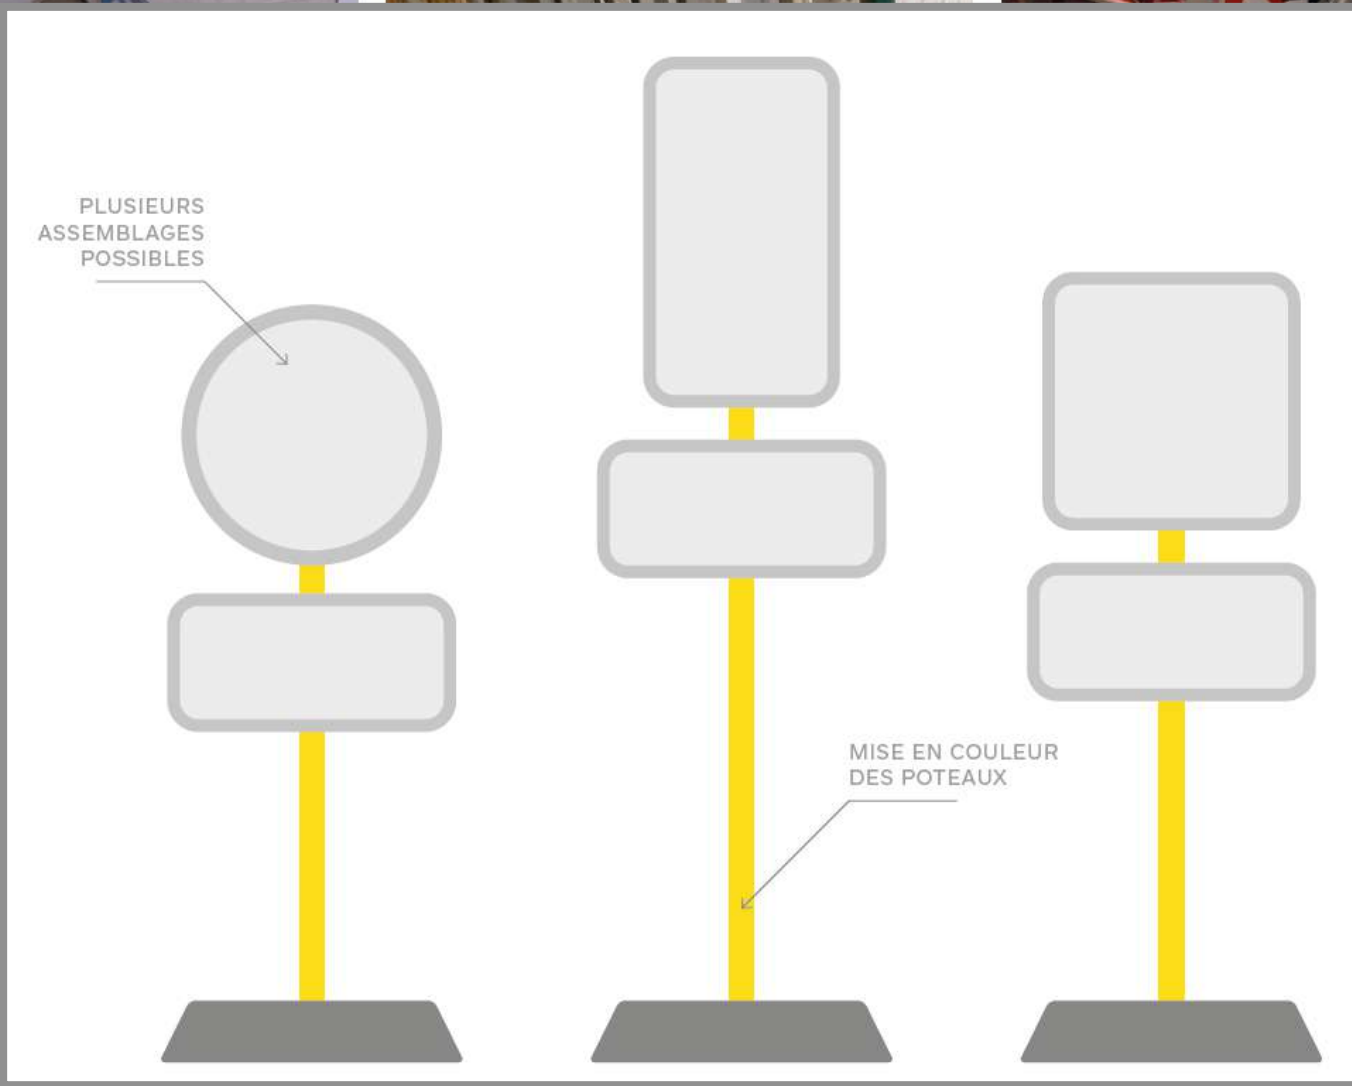

Défis :

- Messages simples
- Pictogrammes
- À placer en rue
- Dispositif pratiques

CODE DE LA ROUTE

- ❖ Règles acceptées
 - ❖ Parle à tous
 - ❖ En rue
-

Réutiliser les panneaux déclassé !

**DÉPÔT CLANDESTIN
SLUIKSTORTEN**
AMENDE JUSQU'A
BOËTE TOT **350€** + TAXE
+ BELASTING