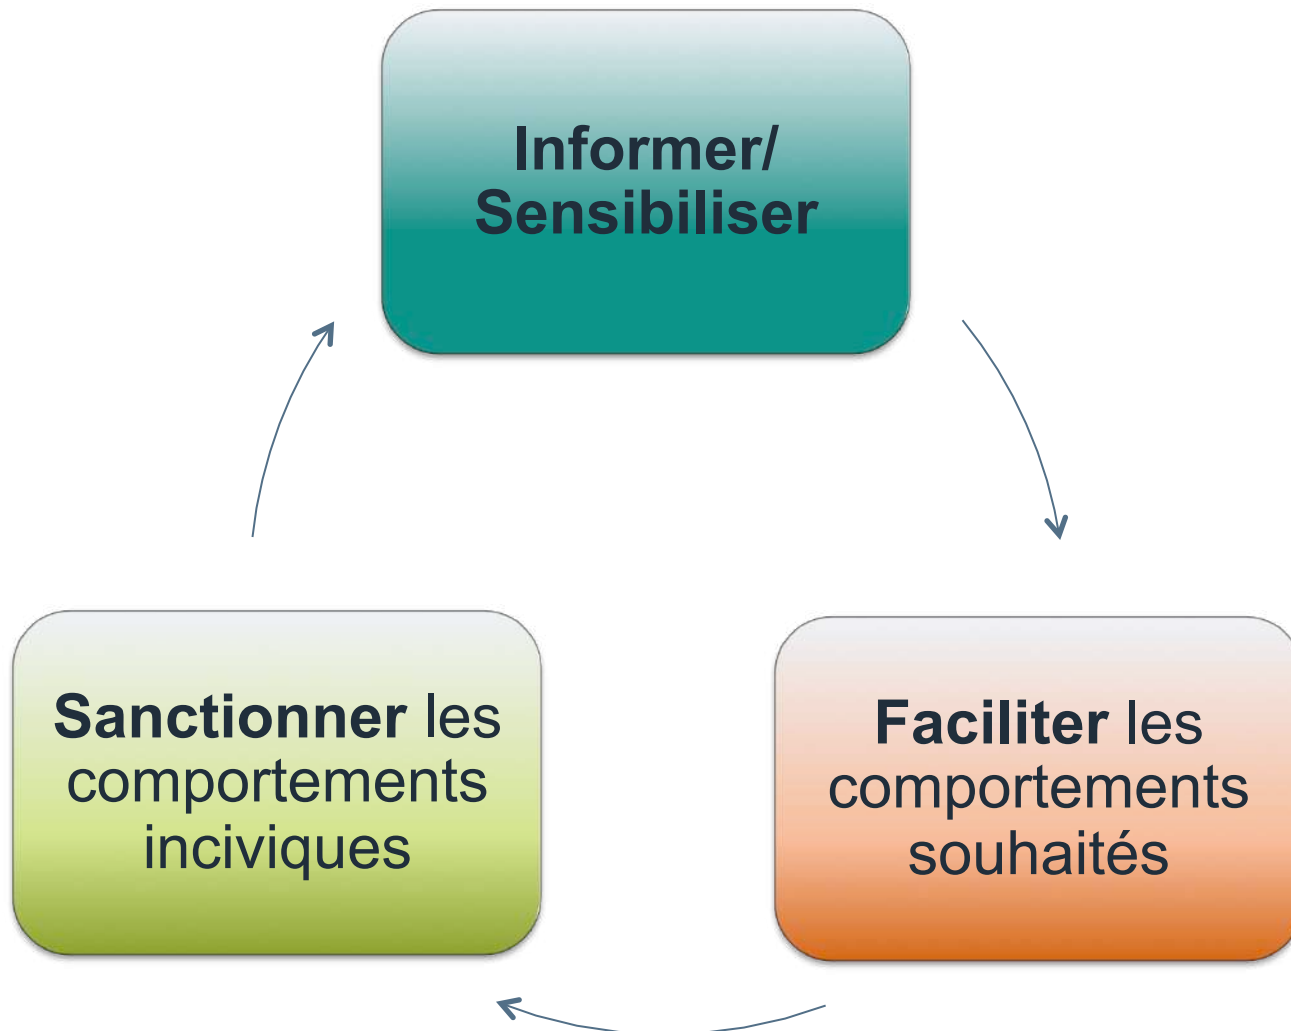

SCHAERBEEK

SCHAARBEEK

Cellule

“Recherche et verbalisation”

*Schaerbeek Propreté et Espaces
Verts*

SCHAERBEEK - CONTEXTE

- 133.000 habitants sur 8,1 km²
- Densité de 16.400 habitants/km²

- Situation socio-économiques très diversifiées
- Multiculturalisme
- Quartiers « de transit »

AMÉLIORER LA PROPRETÉ PUBLIQUE?

RECHERCHE ET VERBALISATION

Actions

- Patrouilles terrain (fouille sacs, enquête voisinage...)
- Pose caméras surveillance (pose et identification)
- Opérations « flagrants délits »
- Rédaction dossiers verbalisation

Outils

- 3 véhicules (dont 1 banalisé)
- 3 jeux de caméras de surveillance
- 3 pièges photographiques

DEFIS

Communication constructive

- Expliquer
- Rappeler les règles
- Présenter les alternatives

Motivation des agents