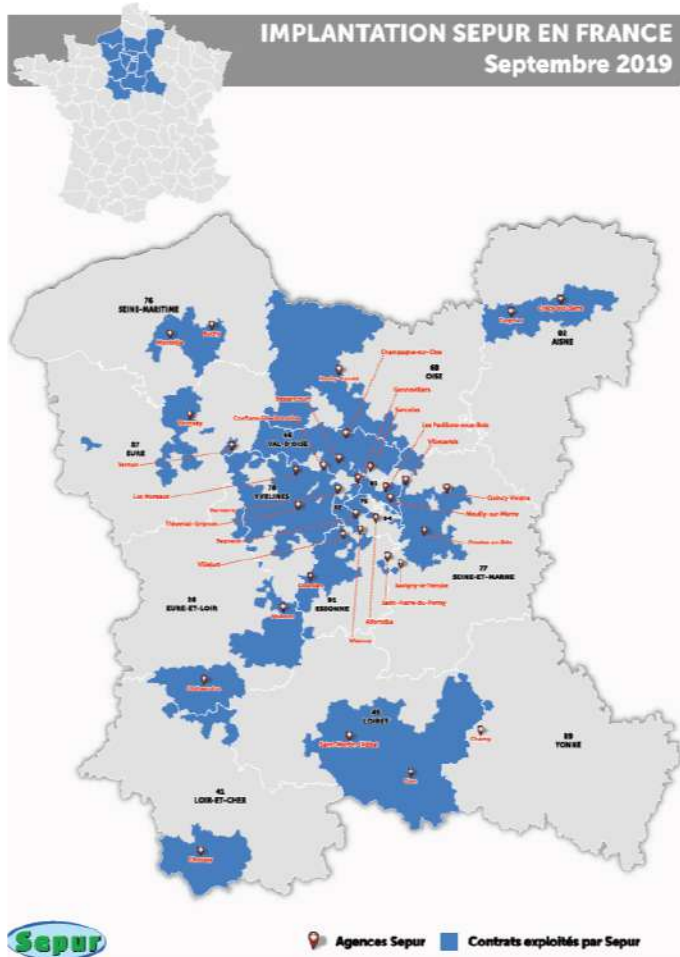

# SEPUR, acteur majeur de la propreté

**Nos métiers** : collecte, propreté urbaine, valorisation et services aux entreprises

**Répartition des activités** (en % du CA 2018)

#proximité #qualité #innovation #RSE #EconomieCirculaire

# SEPUR, acteur majeur de la propreté

**Nos clients :**  
94% collectivités locales  
6% entreprises

**Implanté dans 16 départements, avec une position historique en Ile-de-France et un développement croissant vers les territoires limitrophes.**

**Quelques 1300 communes et 8 millions d'habitants desservis.**

**33 sites d'exploitation / 8 agences**

#proximité #qualité #innovation #RSE #EconomieCirculaire

#proximité #qualité #innovation #RSE #EconomieCirculaire