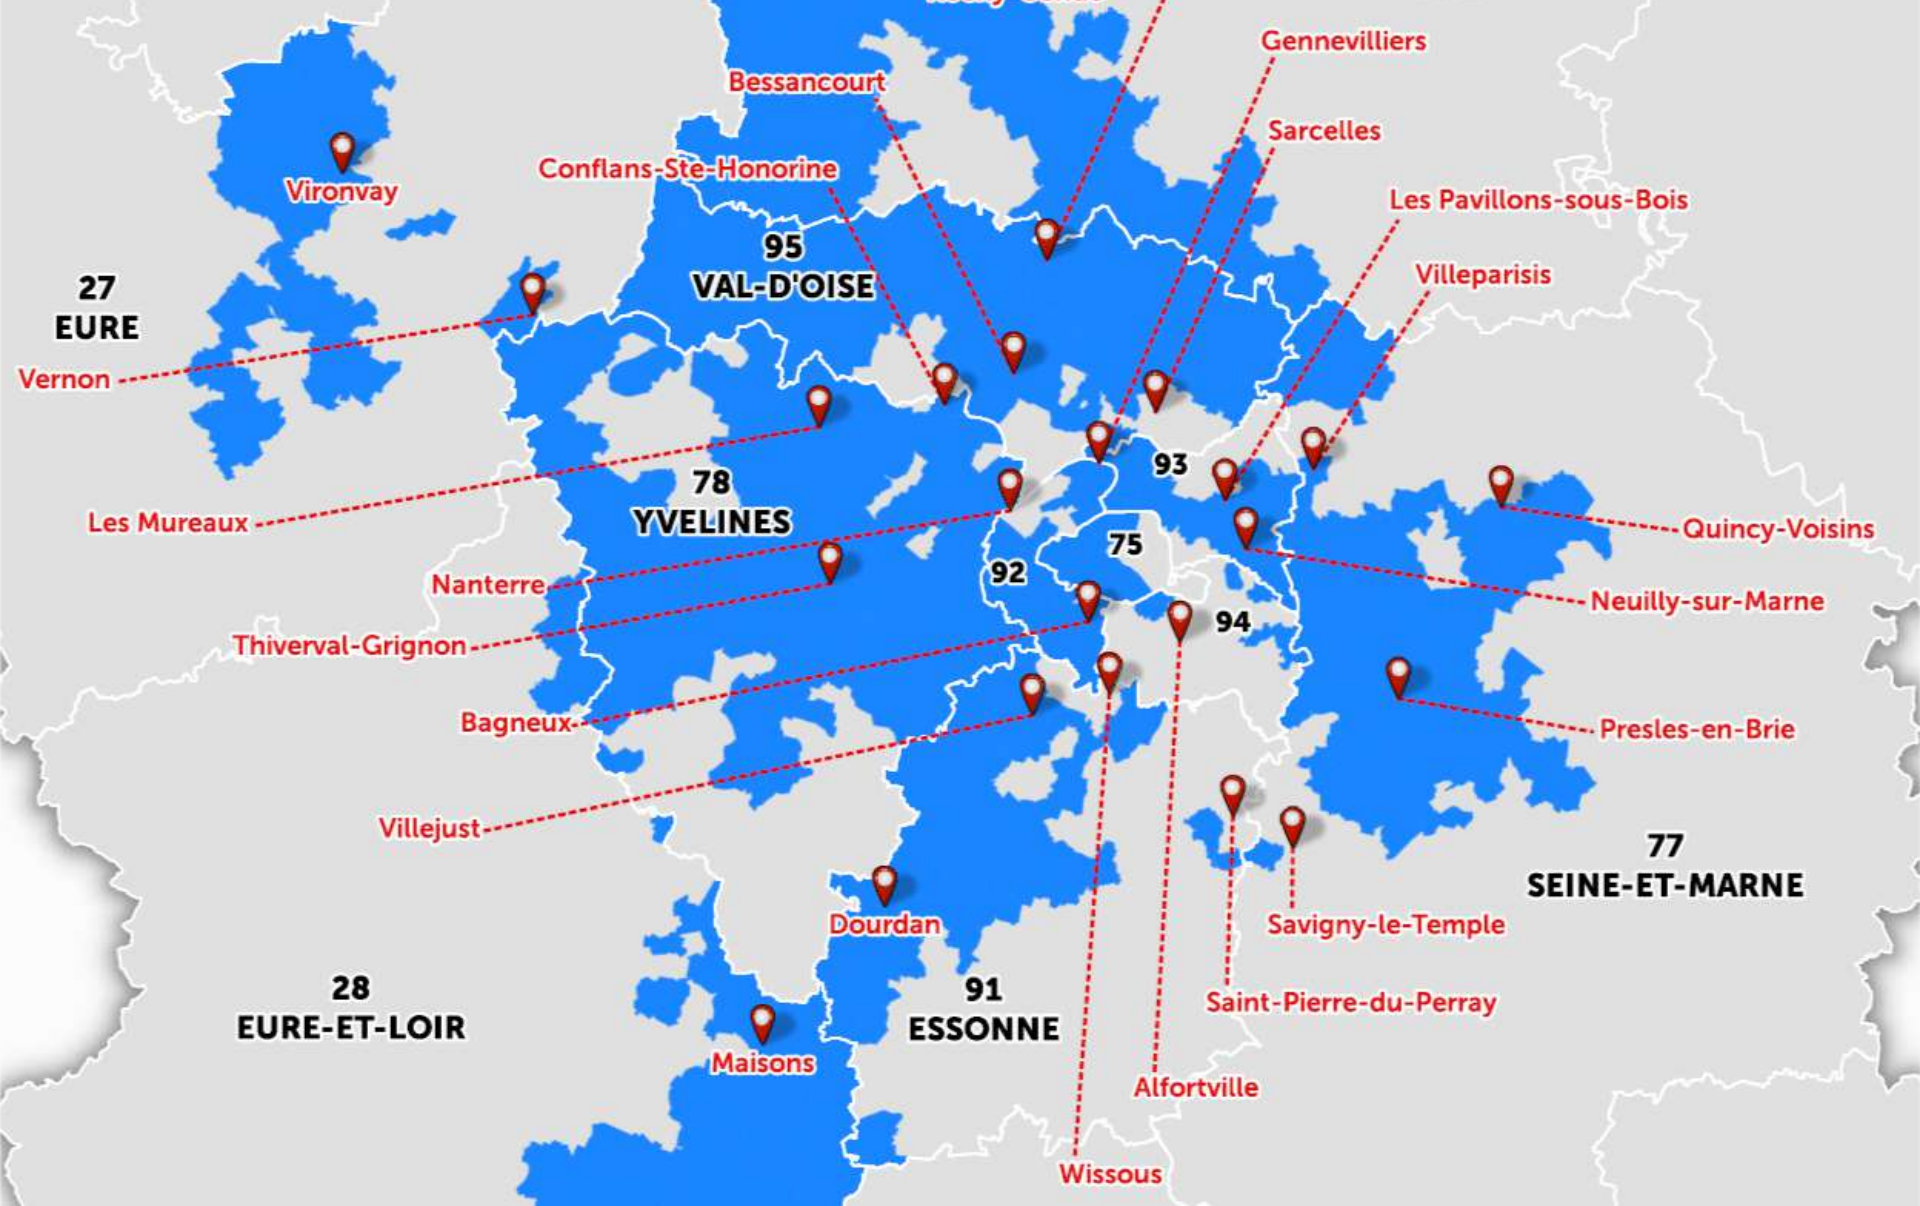

# SEPUR, acteur majeur de la propreté

**Nos clients :**  
94% collectivités locales  
6% entreprises

**Implanté dans 16 départements, avec une position historique en Ile-de-France et un développement croissant vers les territoires limitrophes.**

**Quelques 1300 communes et 8 millions d'habitants desservis.**

**33 sites d'exploitation / 8 agences**

#proximité #qualité #innovation #RSE #EconomieCirculaire

#proximité #qualité #innovation #RSE #EconomieCirculaire