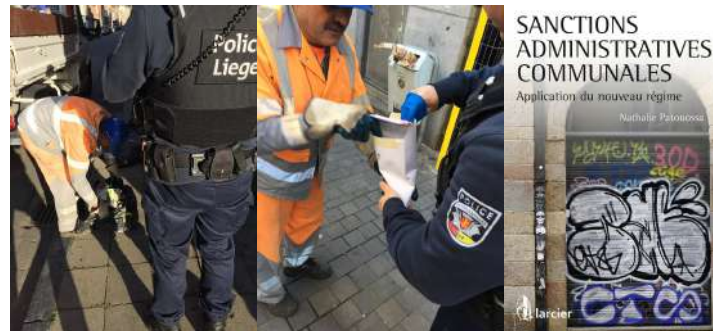

Police

Numéro d'urgence : 101

Zone de Police de Liège

Police de Liège

www.policeliège.be

La répression en matière de propreté urbaine

CRS

Constatations

Répression

Sanction

Collecteur

Police

Gardien de la paix

Numéro d'urgence : 101

Zone de Police de Liège

Police de Liège

www.policeliège.be

La répression en matière de propreté urbaine

Planifié

Flagrant délit

Routine

Police

Numéro d'urgence : 101

Zone de Police de Liège