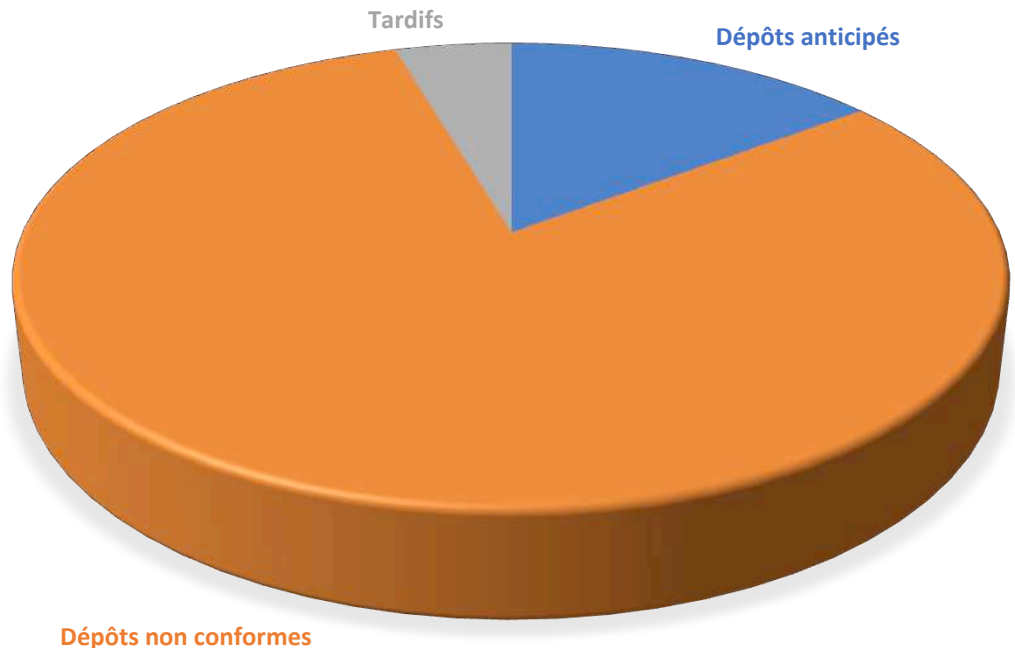

Police de Liège

www.policeliège.be

La répression en matière de propreté urbaine

Service public de Wallonie

Numéro d'urgence : 101

Zone de Police de Liège

Police de Liège

www.policeliège.be

La répression en matière de propreté urbaine

TYPES DE DÉPÔTS

Dépôts rentrés: 404

Auteurs identifiés: 767

Sanctions administratives: 947

Procès-verbaux: 189

Total: 2307

Total: 6603 dépôts